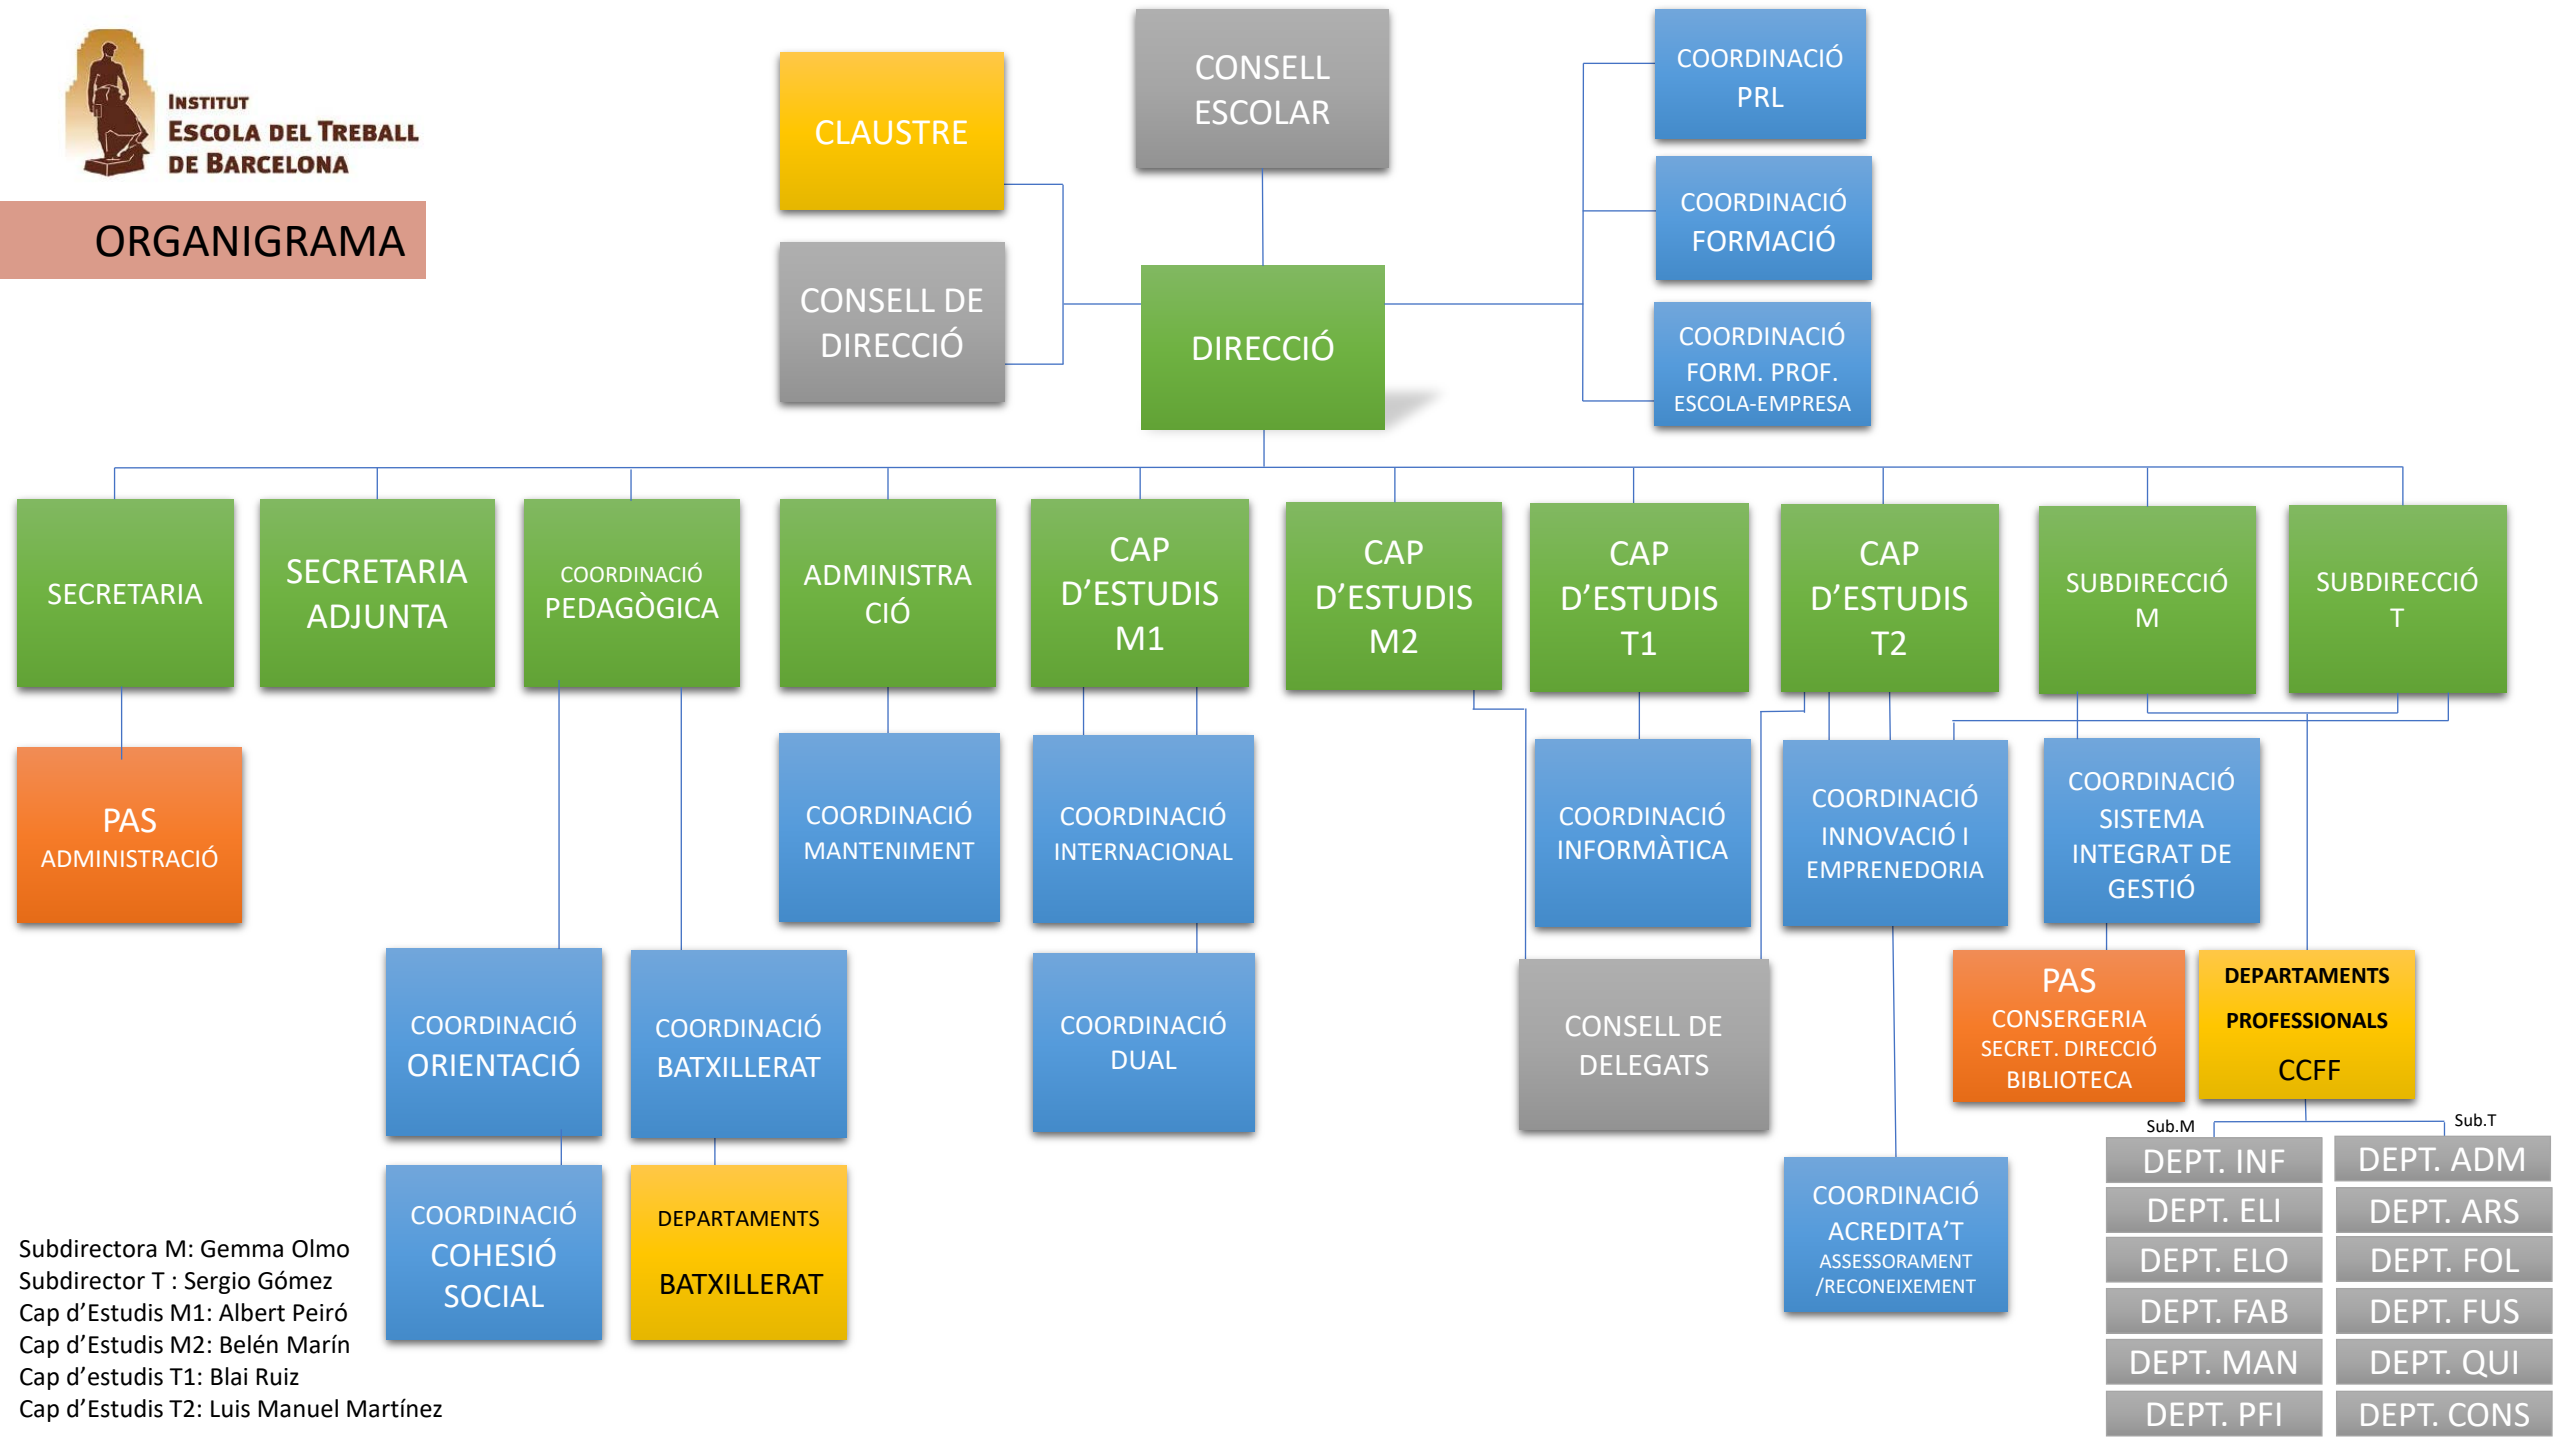

ORGANIGRAMA

Subdirectora M: Gemma Olmo
 Subdirector T : Sergio Gómez
 Cap d'Estudis M1: Albert Peiró
 Cap d'Estudis M2: Belén Marín
 Cap d'estudis T1: Blai Ruiz
 Cap d'Estudis T2: Luis Manuel Martínez